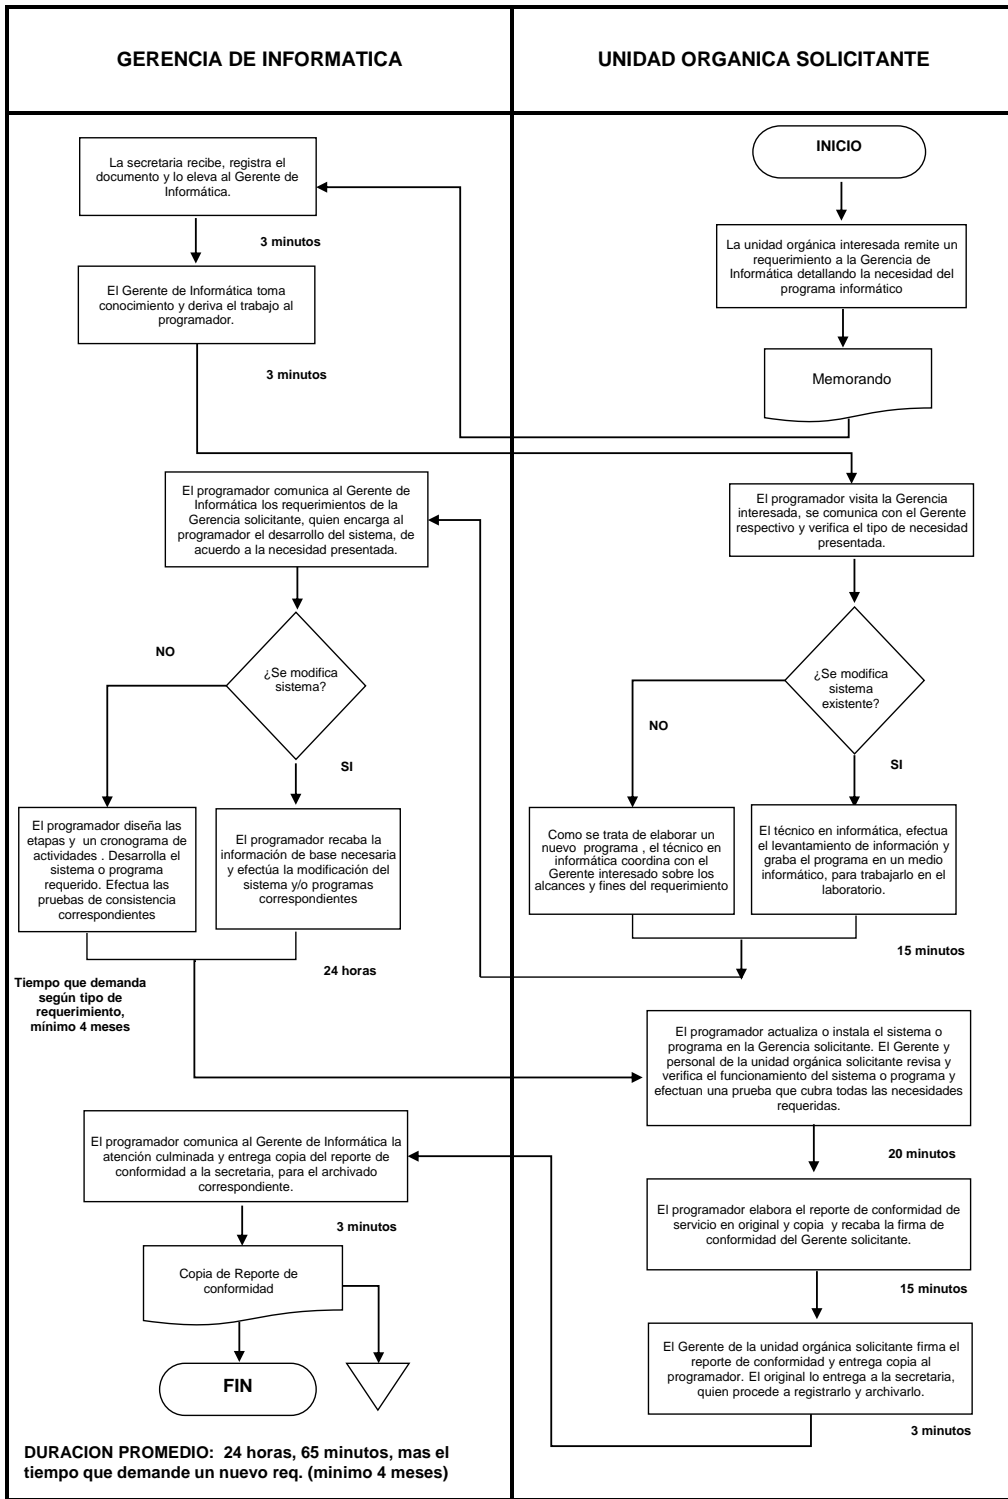

FLUJOGRAMA Nº 2
Desarrollo de programas informáticos

CODIGO: GI- 02

horas:
 minutos:

3
 3
 5
 20

0	10
	180
	10
	10
	10
	10
2	15
	10
	3
2	289
	240
	-49