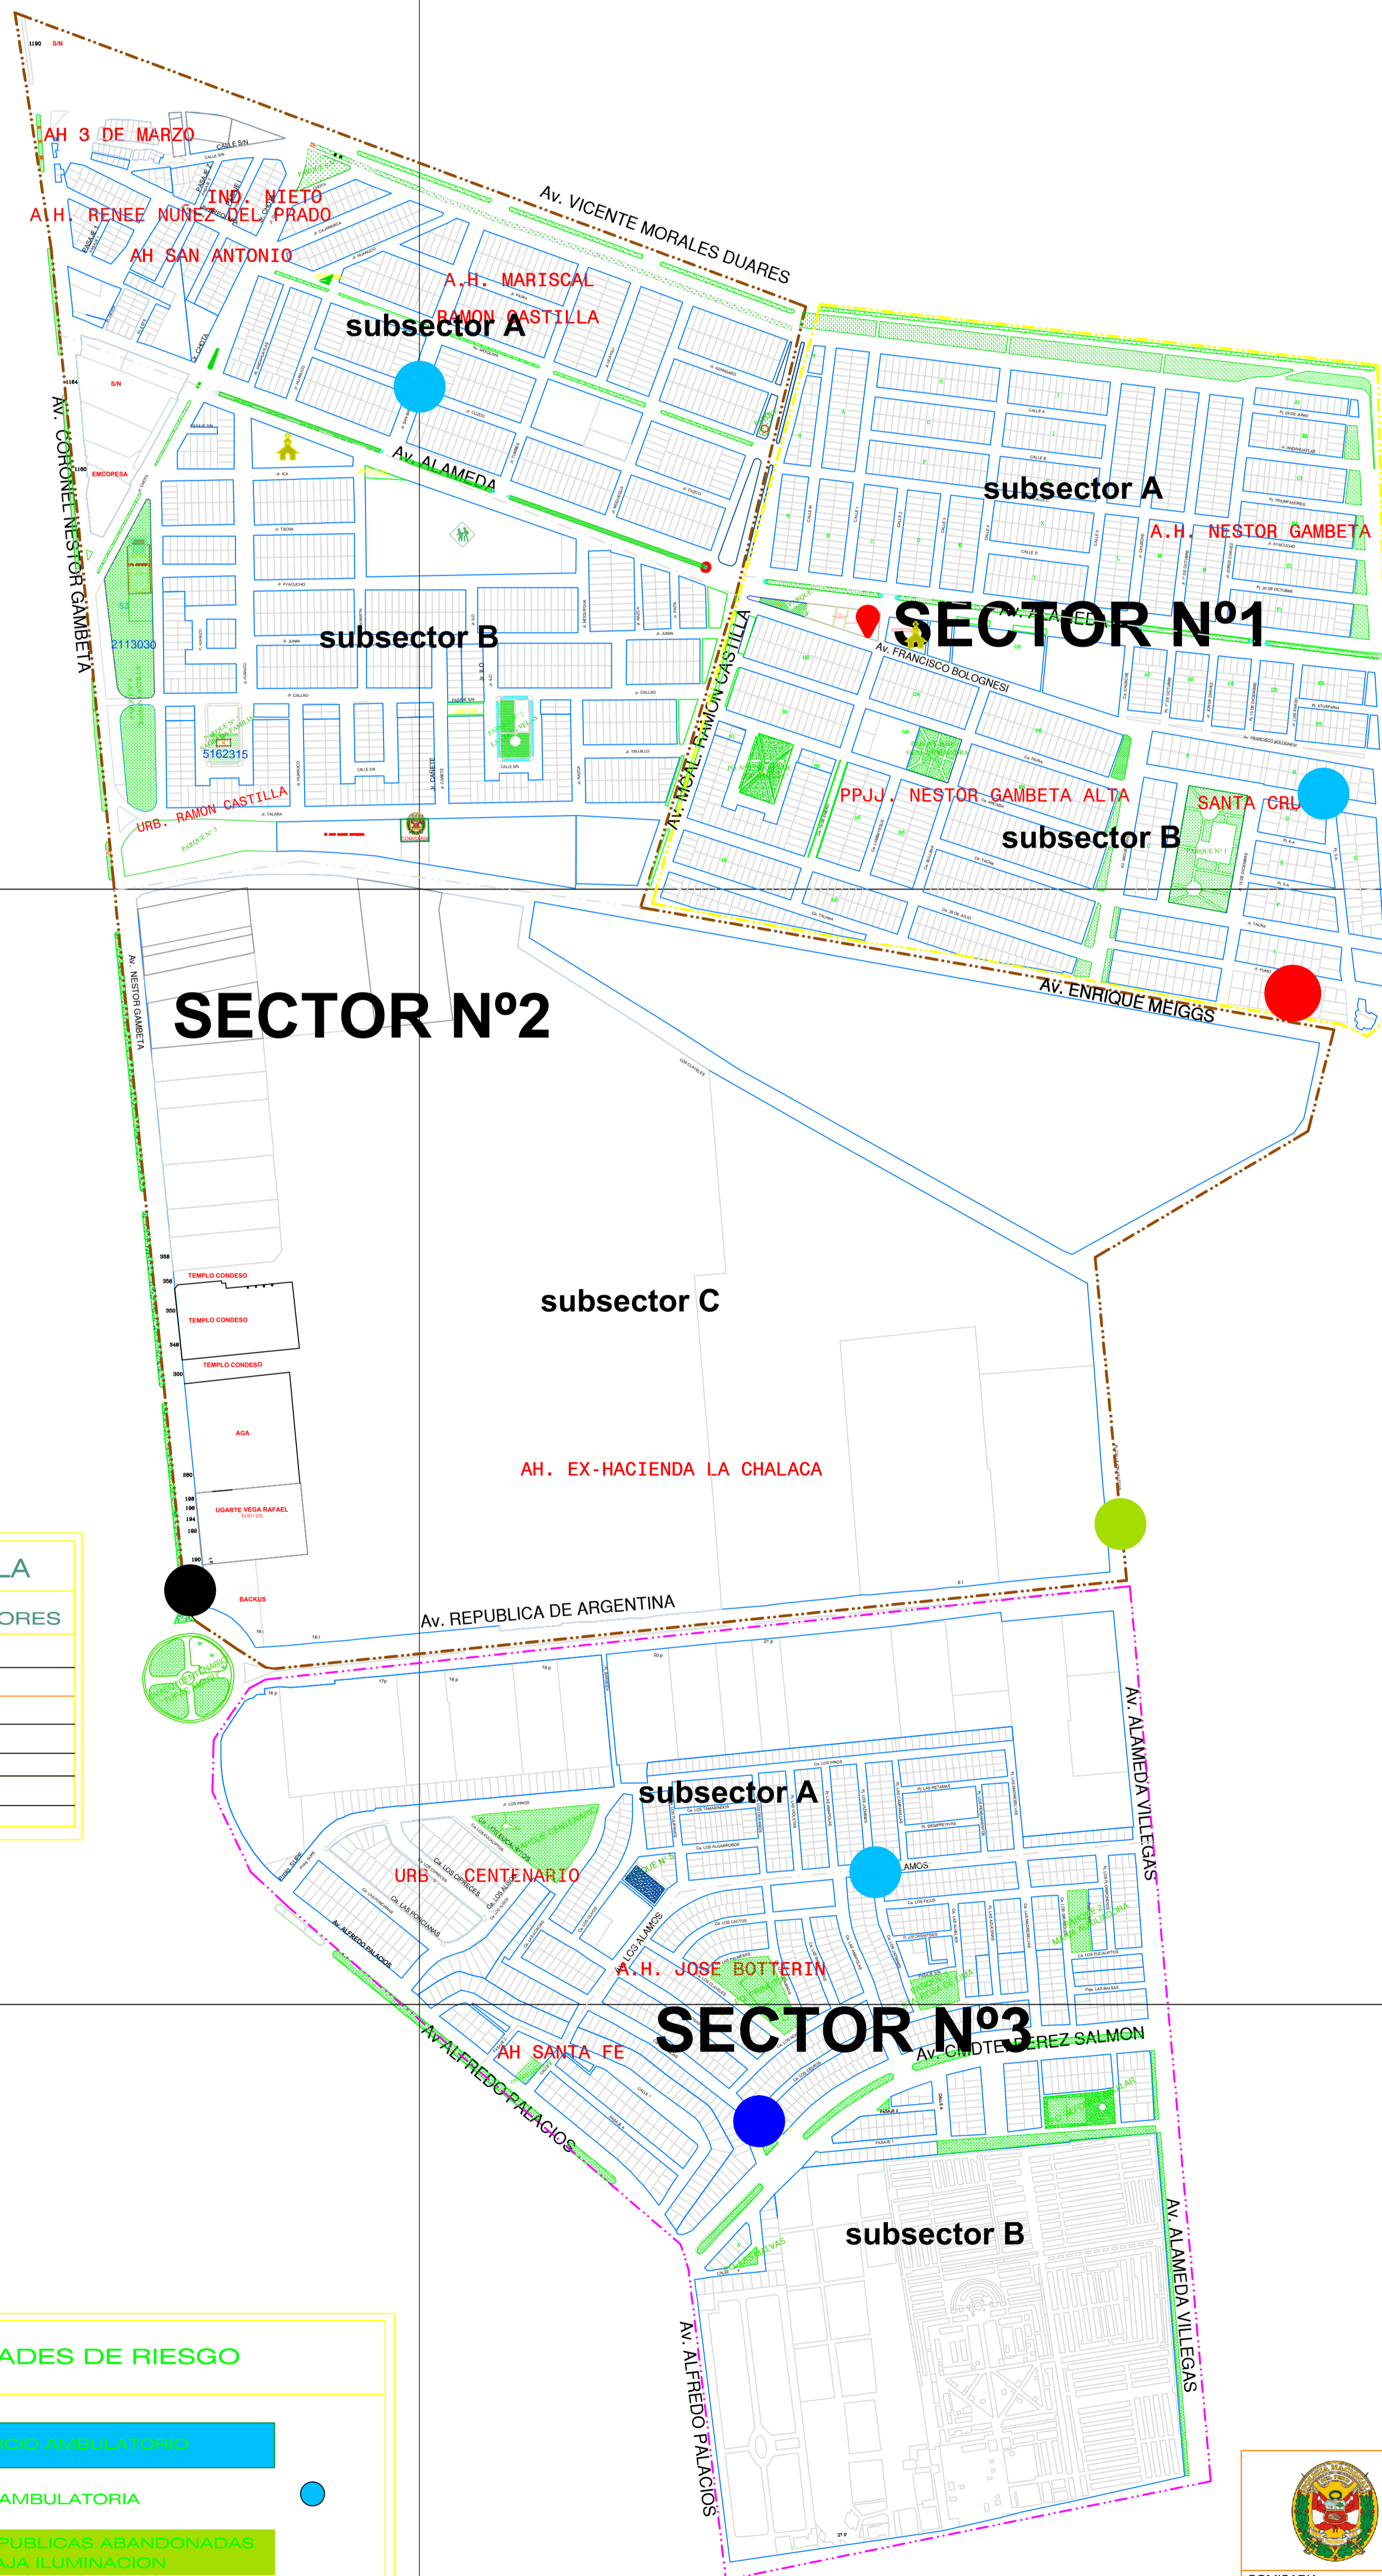

N-0006998

N-0008998

N-0007000

# JURISDICCIÓN DE LA COMISARIA DE RAMÓN CASTILLA

LIMITE COMISARIA RAMON CASTILLA		
LIMITES	SECTORES	SUB SECTORES
	SECTOR N°1	A
	SECTOR N°2	A
	SECTOR N°3	A
		B
		C
		B

ICONOS DE LAS MODALIDADES DE RIESGO	
IDENTIFICACION DE ALCOHOLICOS	COMERCIO AMBULATORIO
ZONA DE MALA SEÑALIZACION	VENTA AMBULATORIA
LUGARES DE MALA SEÑALIZACION	AREAS PUBLICAS ABANDONADAS O DE BAJA ILUMINACION
RIÑAS Y PANDILLAJE FRECUENTES	LUGARES DE Poca ILUMINACION
LUGAR DE RIESGO	PARACEDEROS INFORMALES
	COMETIDOS POR PARTICULARES